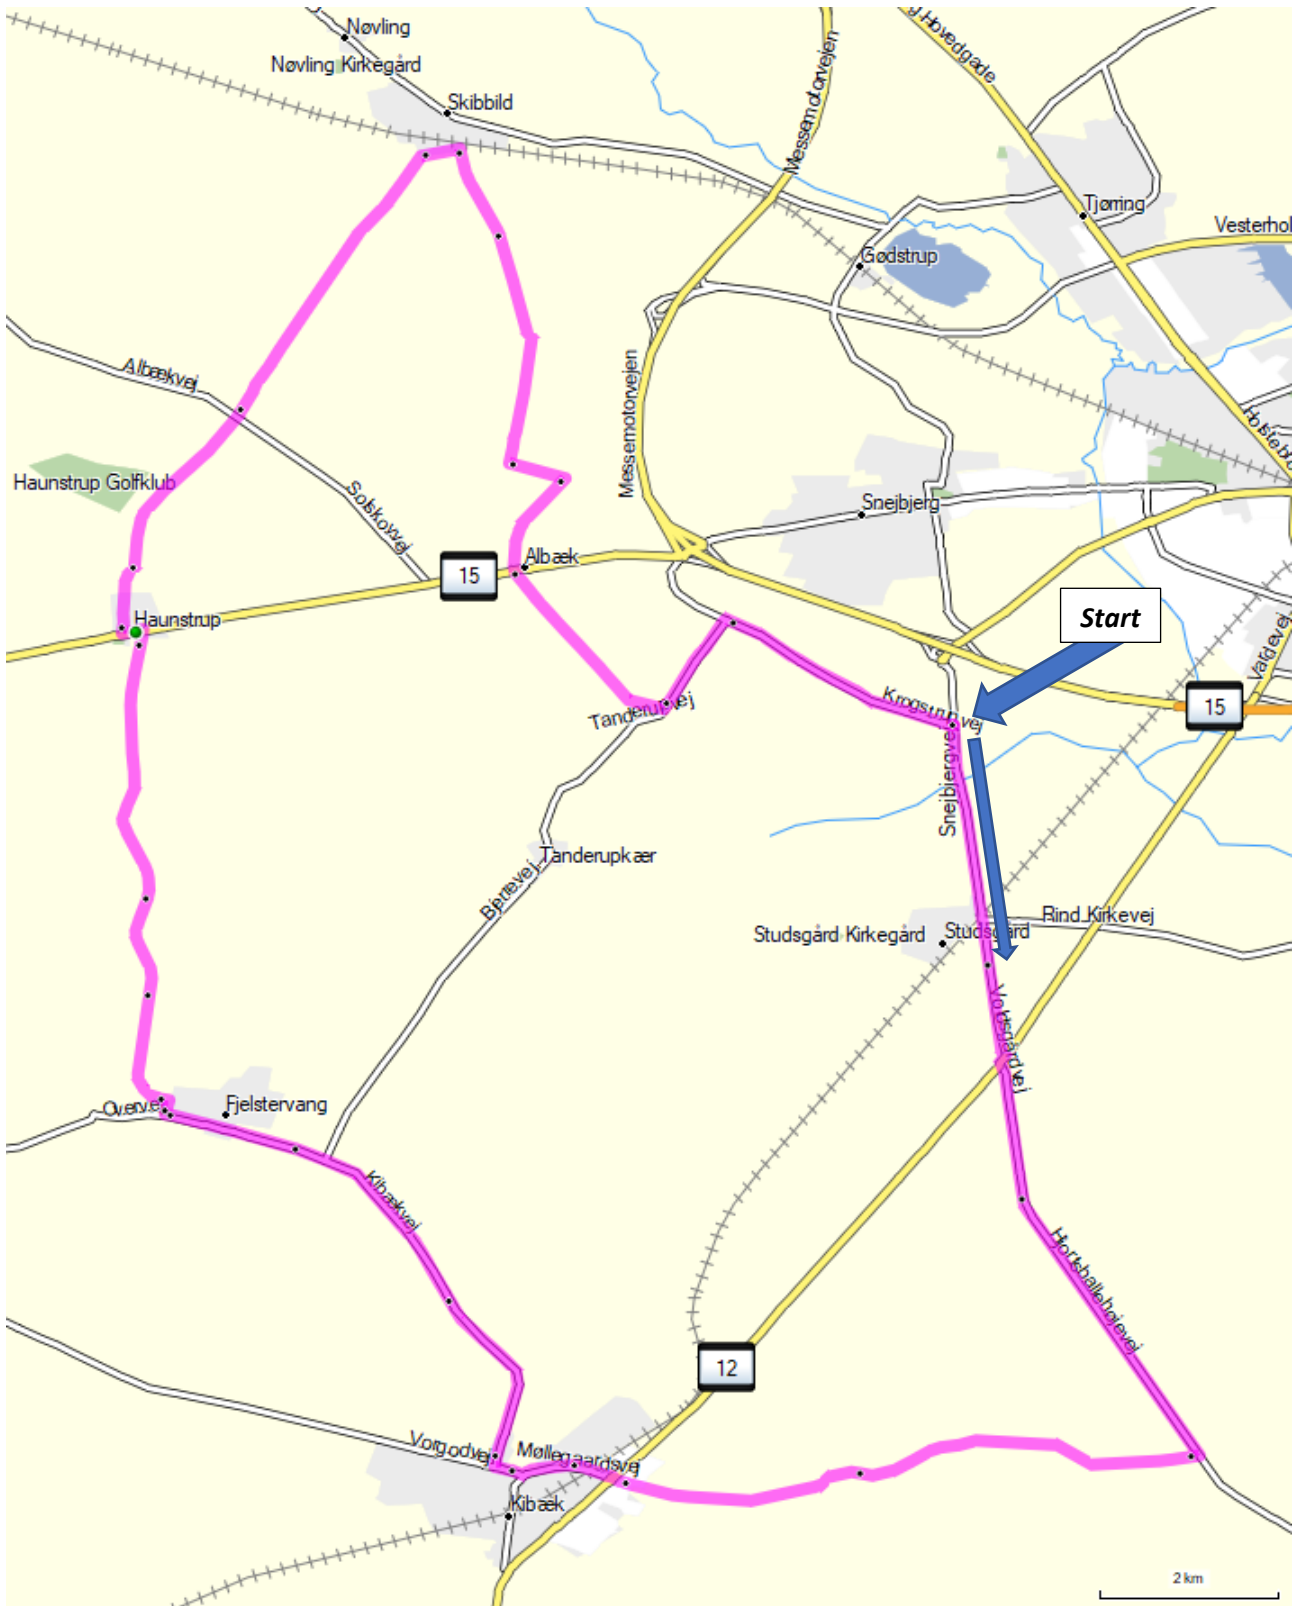

Enkelstartsrueten på 41,7 km

Bør køres på en tid under 1 time og 33 minutter.

Link: [Enkelstartsrueten](#)

Mellemlang delrute på 33,6 km

Bør køres på en tid under 1 time og 15 minutter.

Går fra enkeltstartsruten syd for Haunstrup og tilbage på ruten ved Tanderupvej. (pile)

Længde:	41,7 km
Tid	Gennemsnits-hastighed
01:23:00	30,1
01:24:00	29,8
01:25:00	29,4
01:26:00	29,1
01:27:00	28,8
01:28:00	28,4
01:29:00	28,1
01:30:00	27,8
01:31:00	27,5
01:32:00	27,2
01:33:00	26,9
01:34:00	26,6
01:35:00	26,3
01:36:00	26,1
01:37:00	25,8
01:38:00	25,5
01:39:00	25,3
01:40:00	25,0

Længde:	33,6 km
Tid	Gennemsnits-hastighed
01:05:00	31,0
01:06:00	30,5
01:07:00	30,1
01:08:00	29,6
01:09:00	29,2
01:10:00	28,8
01:11:00	28,4
01:12:00	28,0
01:13:00	27,6
01:14:00	27,2
01:15:00	26,9
01:16:00	26,5
01:17:00	26,2
01:18:00	25,8
01:19:00	25,5
01:20:00	25,2
01:21:00	24,9
01:22:00	24,6